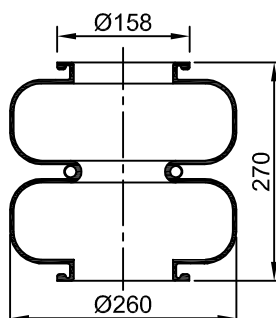

Equivalencias

Firestone (sin dato)

Goodyear (sin dato)

Contitech (sin dato)

Montival (sin dato)

Fervi Air (sin dato)