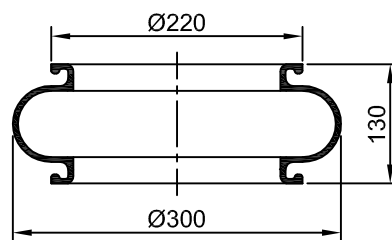

Equivalencias

Firestone (sin dato)

Goodyear (sin dato)

Contitech (sin dato)

Montival (sin dato)

Fervi Air (sin dato)

Número **2C26-190**

Artículo **1004**