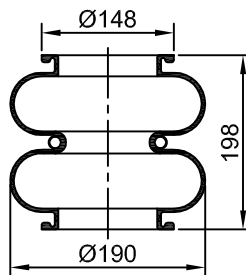

Equivalencias

Firestone 20

W01 095 0009

Goodyear 556 2 3 8325

Contitech 895 N

Montival 2B-22-150

Fervi Air 01-6010

Número **2C20-230.2**

Artículo **1006**