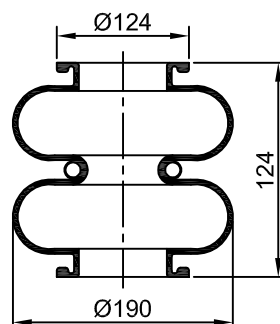

Equivalencias

Firestone: 26

Goodyear: 2B7-540

Contitech (sin dato)

Montival (sin dato)

Fervi Air: 01-6080