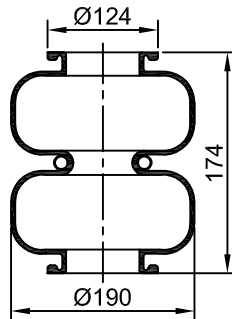

RC7.5.3.CPCC Rev5 (Ingeniería. JMA/MB 01/12/2016)

NeumaCarg
MR

SUSPENSIÓN NEUMÁTICA SRL
 Av. Ovidio Lagos 7260 - Rosario (SF)

Número **2C26-190.2**

Artículo **1004-2**

Equivalencias

Firestone (sin dato)

Goodyear (sin dato)