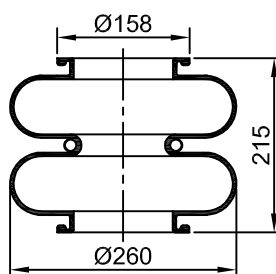

Equivalencias

Firestone 260

Goodyear (sin dato)

Contitech (sin dato)

Montival 2B-23-160

Fervi Air (sin dato)

Número **2C260-260.2**

Artículo **1013**