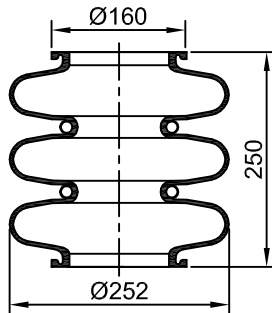

Equivalencias

Firestone 10A-3F
W01 095 0176

Goodyear (sin dato)

Contitech (sin dato)

Montival 3B-25-160

Fervi Air 01-8040

Número **2C260-260**

Artículo **1008**