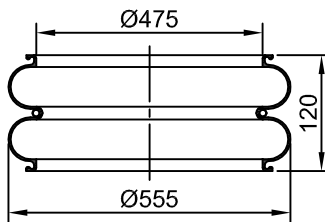

Equivalencias

Firestone 29
W01 095 0250
Goodyear 557 2 3 8350
Contitech (sin dato)
Montival (sin dato)
Fervi Air 01-6329

Número **2C208-555**

Artículo **1020**