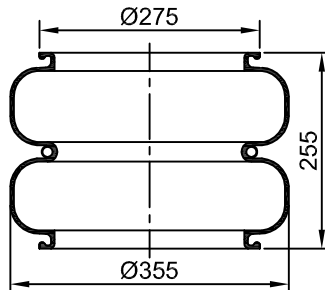

CATÁLOGO DE PRODUCTOS NEUMACARG
CÁMARAS DE CONVOLUCIONES (5 de 6)

RC7.5.3.CPCC Rev5 (Ingeniería. JMA/MB 01/12/2016)

NeumaCarg
MR

SUSPENSIÓN NEUMÁTICA SRL
Av. Ovidio Lagos 7260 - Rosario (SF)

Número **2C205-355.2**

Artículo **1012**

Equivalencias

Firestone 21-2
W01 095 0169
Goodyear 556 2 3 8336
Contitech (sin dato)
Montival 2B-33-270L
Fervi Air 01-6140

Número **2C207-555**

Artículo **1018**