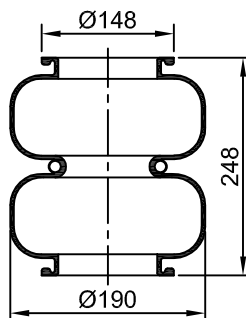

Equivalencias

Firestone 20-2

W01 095 0234

Goodyear 556 2 3 8332

Contitech 200-25

Montival 2B-22-150L

Fervi Air 01-6020

Número **2C95-120**

Artículo **1030**