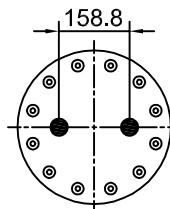

CATÁLOGO DE PRODUCTOS NEUMACARG
UNIDADES DESARMABLES DE CONVOLUCIONES (2)

NeumaCarg

SUSPENSIÓN NEUMÁTICA SRL
 Av. Ovidio Lagos 7260 - Rosario (SF)

RC7.5.3.CPUDC Rev4 (JMA/MB 01/06/2016)

Espárrago de 3/8" ⊗ Espárrago de 1/2" □ Inserto 3/8" ● Ins. M 8 x 1,25 mm ○ Niple 3/4" ⊙ Entrada aire de 1/4" ⊙

Artículo: **3002-7**

Número: **1 C 2 1 0 - 3 0 0 Tipo 4**

Brida BRC 193
 Art. 6006

TSC 265-2
 Art. 5007-2

TIC 265-1
 Art. 5008-1

H. Mín.:	
H. de Trabajo:	
H. Máx.:	
D. Máx.:	
Caract. Dinám. a mm	
Presión	Carga
60 Lb	-
80 Lb	-
100 Lb	-
Rev. 2	