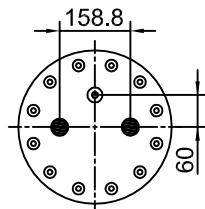

CATÁLOGO DE PRODUCTOS NEUMACARG
UNIDADES DESARMABLES DE CONVOLUCIONES (2)

NeumaCarg

SUSPENSIÓN NEUMÁTICA SRL
 Av. Ovidio Lagos 7260 - Rosario (SF)

RC7.5.3.CPUDC Rev4 (JMA/MB 01/06/2016)

Espárrago de 3/8" ⊗ Espárrago de 1/2" □ Inserto 3/8" ● Ins. M 8 x 1,25 mm ○ Niple 3/4" ⊙ Entrada aire de 1/4" ⊙

Artículo: **3002-7**

Número: **1 C 2 1 0 - 3 0 0 Tipo 4**

Brida BRC 193
 Art. 6006

TSC 265-2
 Art. 5007-2

TIC 265-1
 Art. 5008-1

H. Mín.:	
H. de Trabajo:	
H. Máx.:	
D. Máx.:	
Caract. Dinám. a mm	
Presión	Carga
60 Lb	-
80 Lb	-
100 Lb	-
Rev. 2	